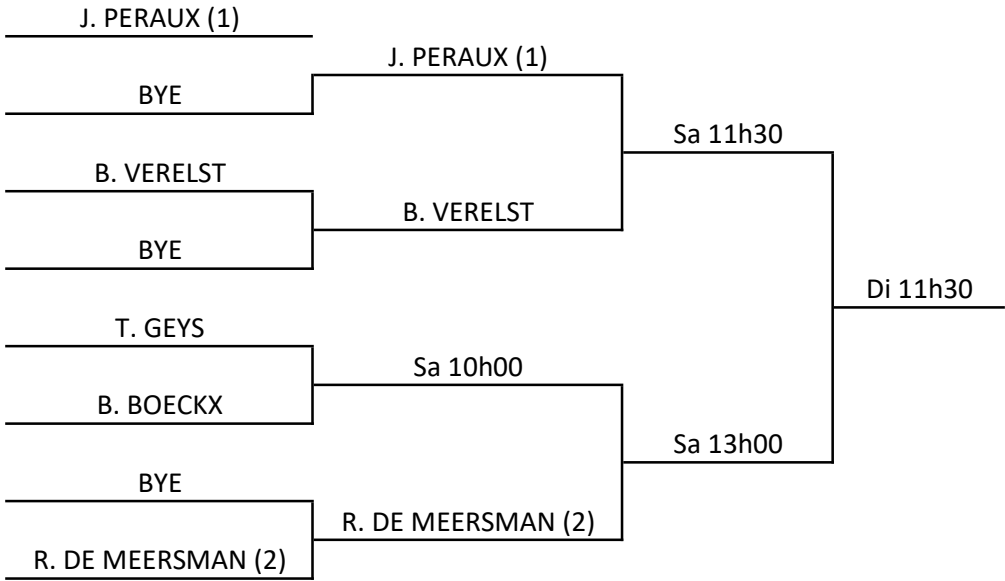

SIMPLES MESSIEURS B

Prénom	Nom	BEL	ITF
Roland	DE MEERSMAN	B1	306
Justin	PERAUX	B1	194
Bart	VERELST	B1	-
Tony	GEYS	B1	-
Bart	BOECKX	B1	-