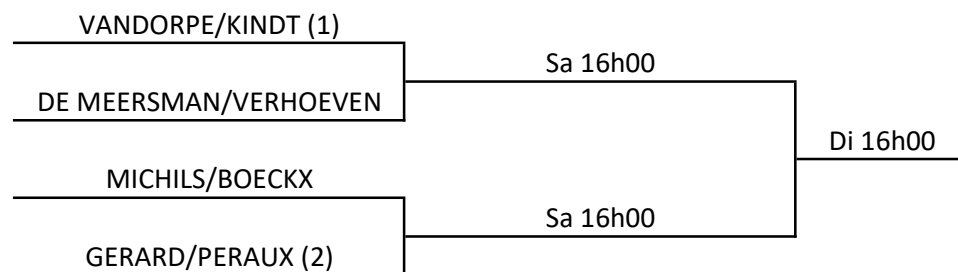

DOUBLES MIXTES A

Prénom 1	Nom 1	BEL	ITF	Prénom 2	Nom 2	BEL	ITF
Joachim	GERARD	A1	6	Justin	PERAUX	B1	328
Jef	VANDORPE	A1	47	Ivan	KINDT	A1	115
Roland	DE MEERSMAN	B1	285	Els	VERHOEVEN	A1	39
Kristof	MICHILS	A1	348	Bart	BOECKX	B1	-