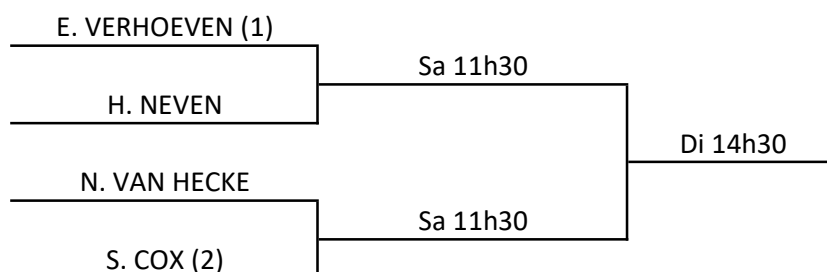

SD A (F)**SM C (F)**

15h00

DMx A (F)**DMxB (F)**

16h30

REMISE DES PRIX

SIMPLES DAMES A

Prénom	Nom	BEL	ITF
Sofie	COX	B1	152
Nathalie	VAN HECKE	C2	171
Els	VERHOEVEN	A1	50
Hanne	NEVEN	C2	-

SIMPLES MESSIEURS A