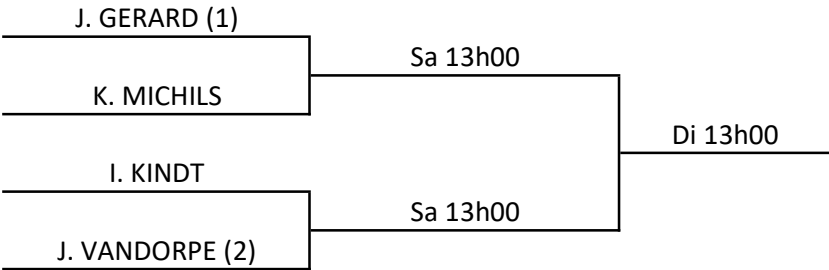

SIMPLES MESSIEURS A

Prénom	Nom	BEL	ITF
Joachim	GERARD	A1	7
Jef	VANDORPE	A1	26
Ivan	KINDT	A1	121
Kristof	MICHILS	A1	485