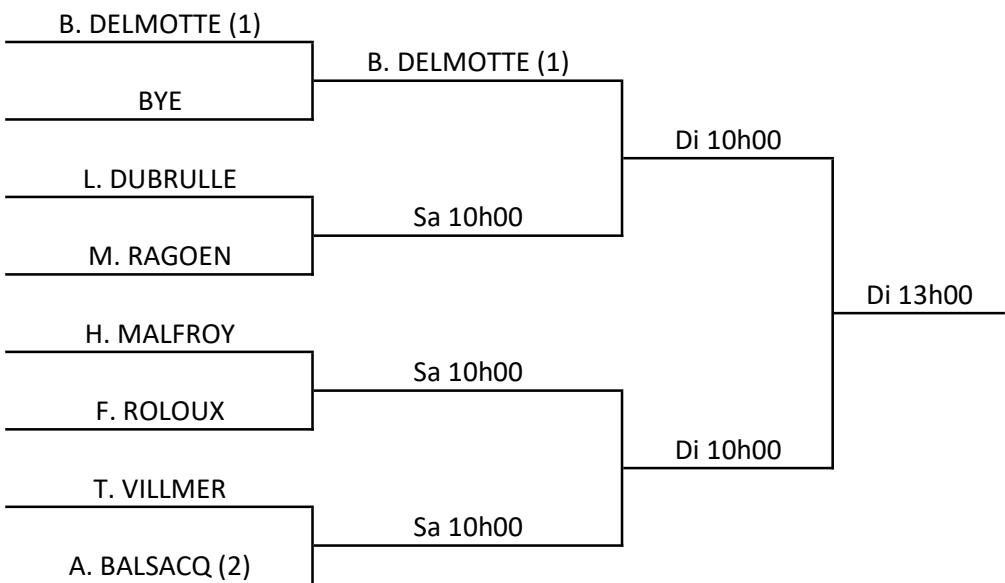

SIMPLES MESSIEURS C

Prénom	Nom	BEL	ITF
Luc	DUBRULLE	C2	-
Benoît	DELMOTTE	C1	-
André	BALSACQ	C1	-
Herman	MALFROY	C1	-
Tibor	VILLMER	-	-
Frédéric	ROLOUX	-	-
Marian	RAGOEN	-	-