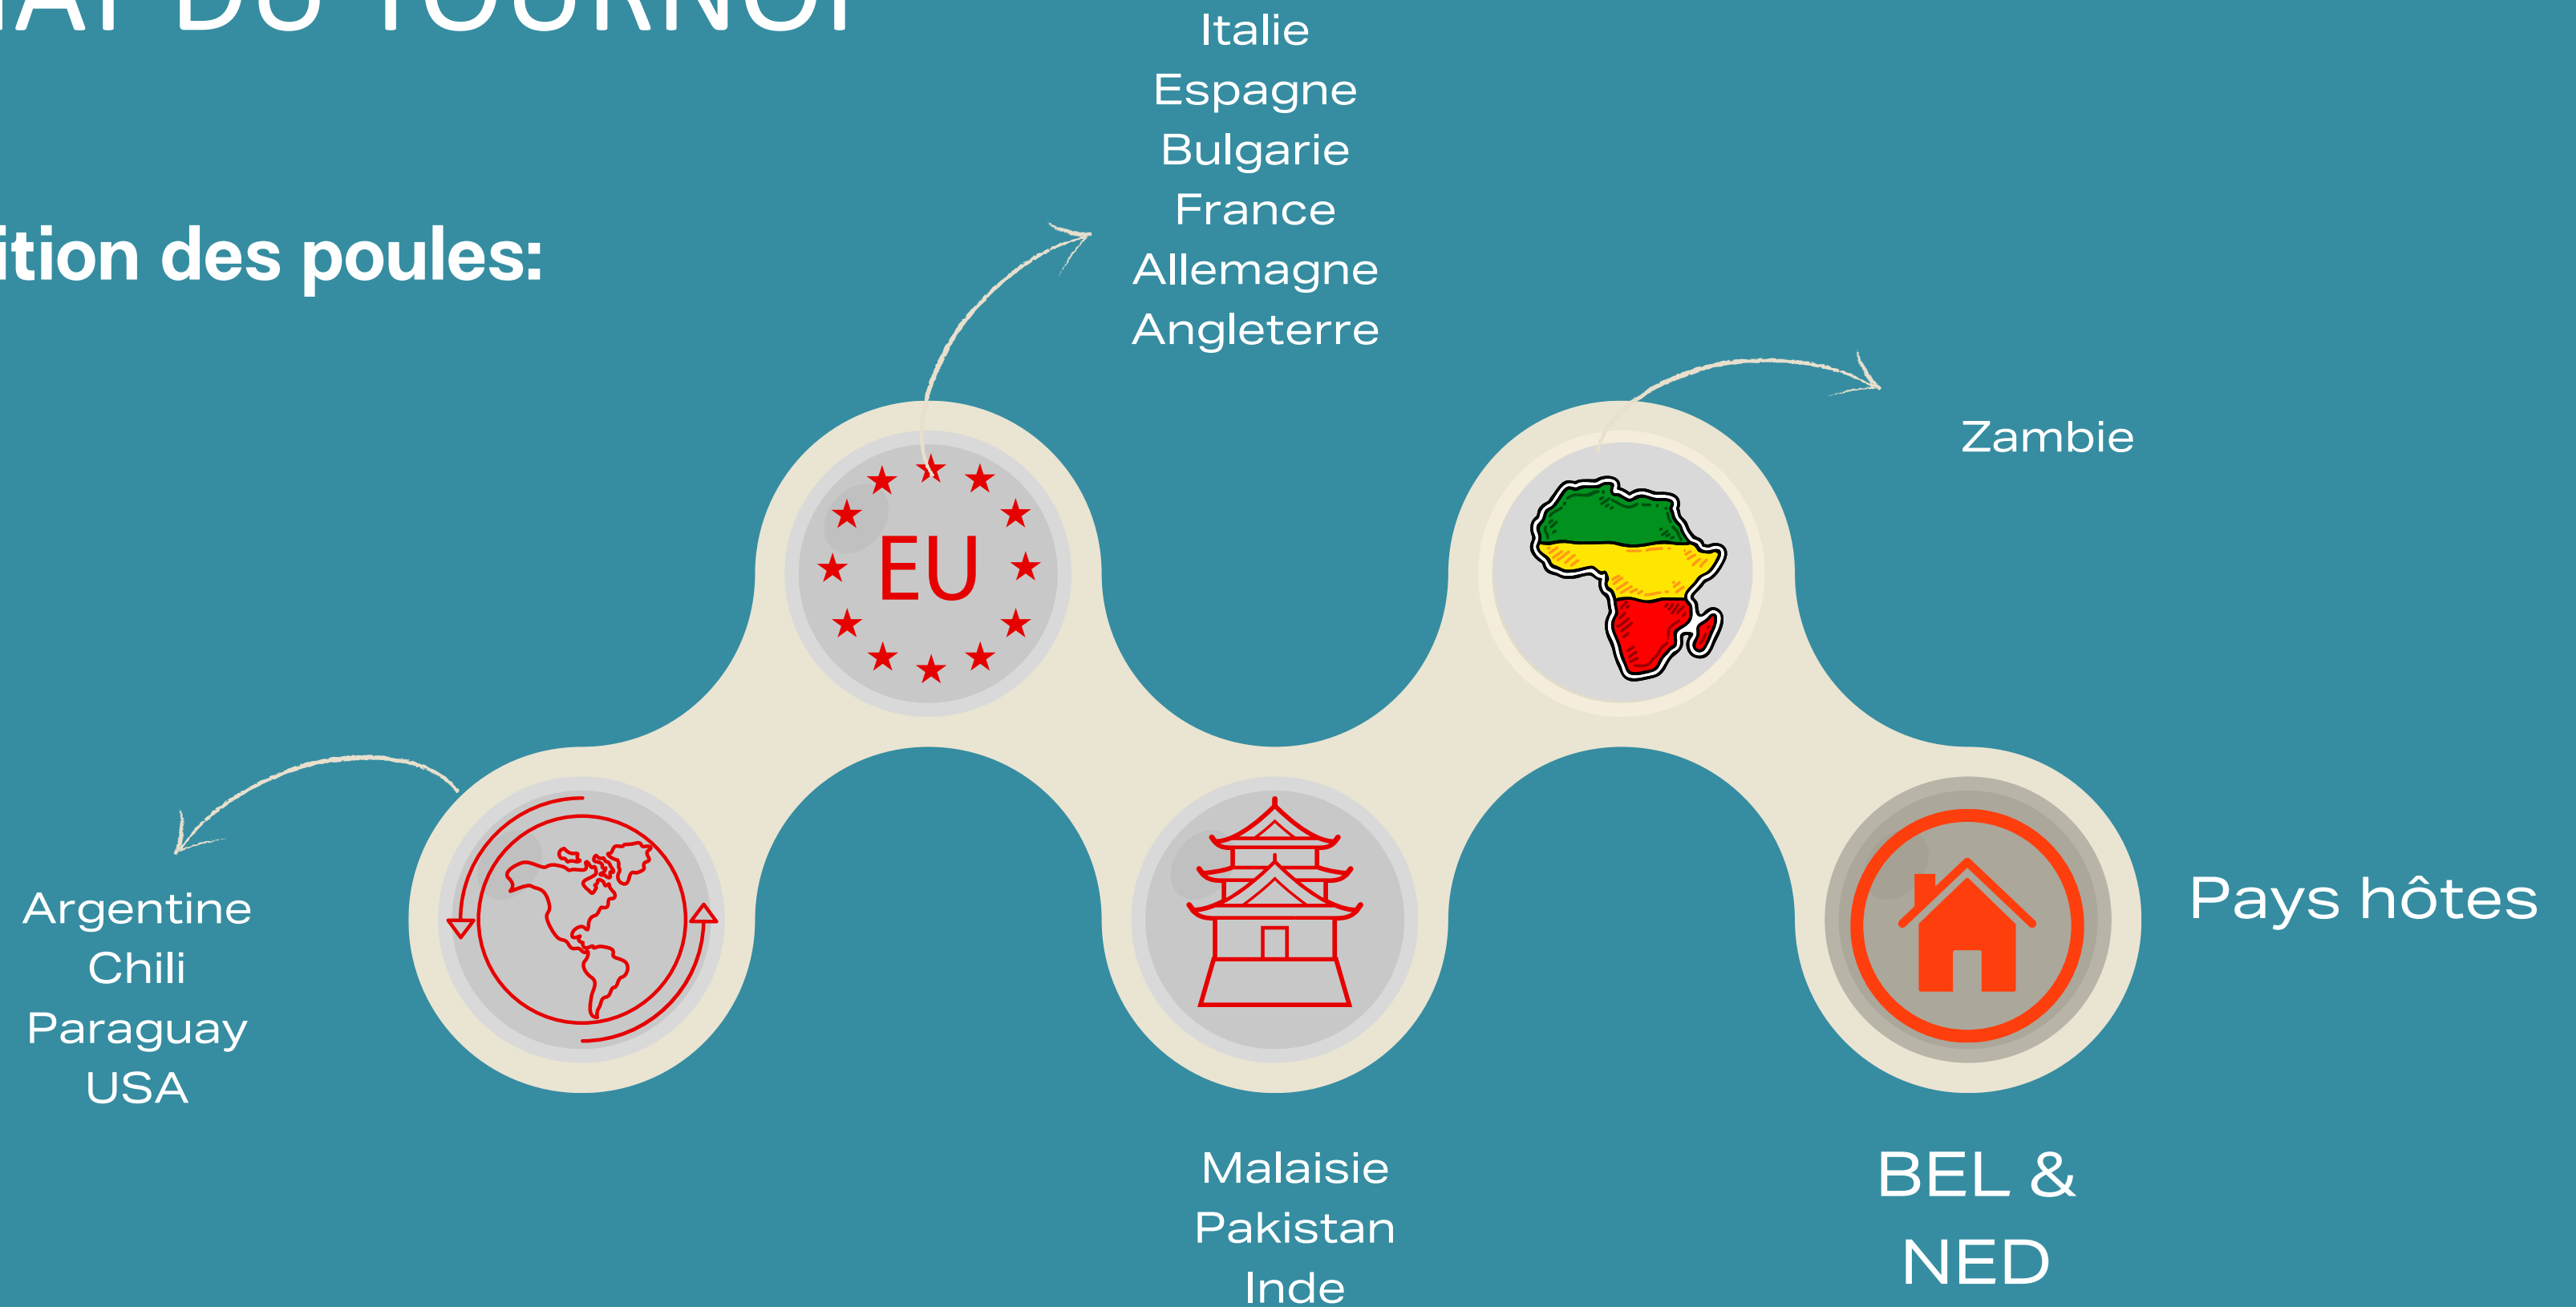

FIH
PARA HOCKEY
WORLD CUP
BELGIUM & NETHERLANDS 2026

1st Para Hockey
World Cup

Louvain-la-Neuve
Hockey Club &
Amsterdam

From 20 August to
24 August 2026

FORMAT DU TOURNOI

Composition des poules:

Toutes les équipes se rencontrent au sein de leur poule!